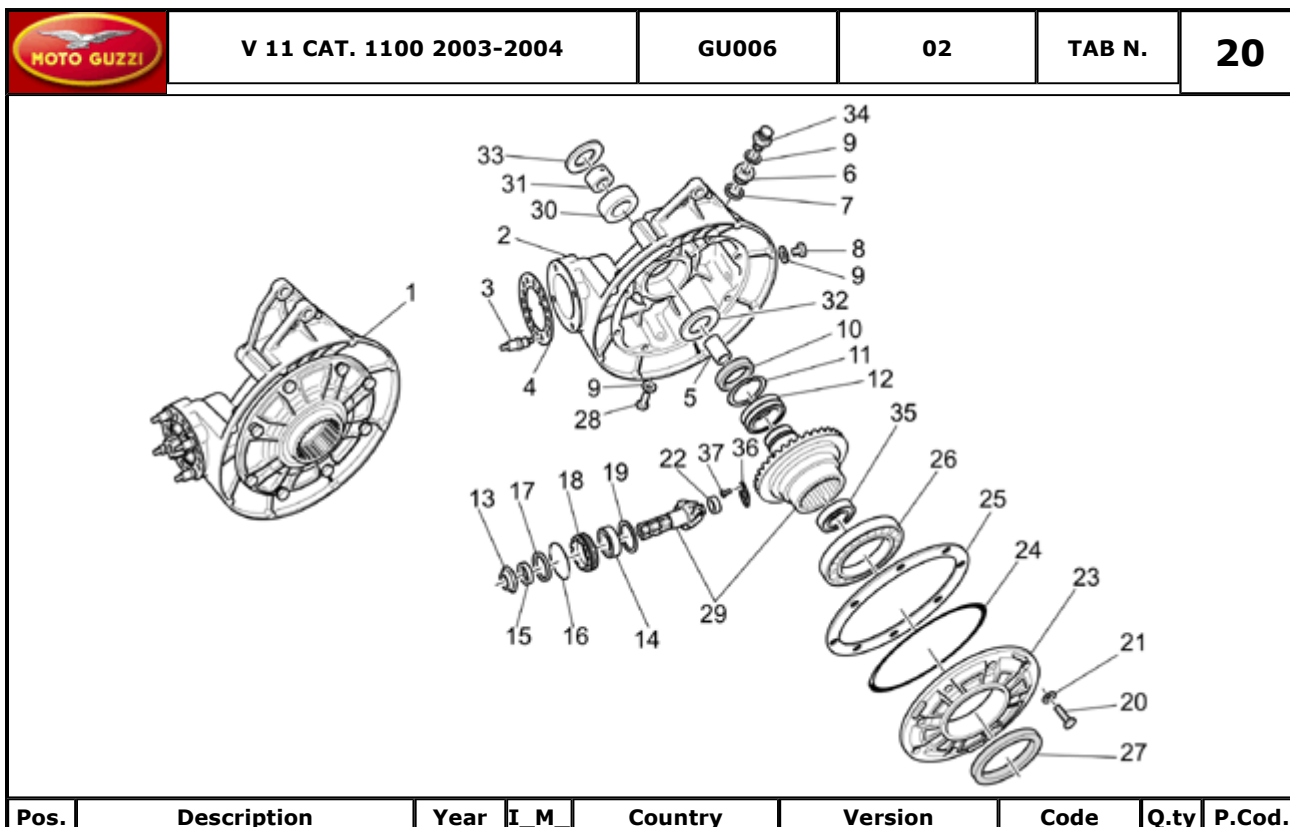

Pos.	Description	Year	I_M	Country	Version	Code	Q.ty	P.Cod.
1	Transmission complete black	-	-	-	-	GU01350290	1	
2	Transmission housingblack	-	-	-	-	GU01350390	1	
3	Stud bolt	-	-	-	-	GU04357900	4	
4	Ring nut	-	-	-	-	GU04358700	1	
5	Spacer	-	-	-	-	GU01356930	1	
6	Oil plug	-	-	-	-	GU01351230	1	
7	Gasket	-	-	-	-	GU01154230	1	
8	Oil level plug	-	-	-	-	GU95980214	1	
9	Gasket 10x18x1,5	-	-	-	-	GU01528930	3	
10	Gasket ring 38X50X7	-	-	-	-	GU90413850	1	
11	Circlip	-	-	-	-	GU90353040	1	
12	Roller bearing 40X45X55	-	-	-	-	GU92234055	1	
13	Nut	-	-	-	-	GU04356700	1	
14	Bearing 25X62X25,4	-	-	-	-	GU92201926	2	
15	Spacer	-	-	-	-	GU04356800	1	
16	O-ring 61,60X2,62	-	-	-	-	GU90706616	1	
17	Gasket ring 32X52X7	-	-	-	-	GU90403257	1	
18	Ring nut	-	-	-	-	GU04354900	1	
19	Spacer 1,8 mm	-	-	-	-	GU04355303	1	
	Spacer 1,9 mm	-	-	-	-	GU04355304	1	
	Spacer 1,6 mm	-	-	-	-	GU04355301	1	
	Spacer 1,7 mm	-	-	-	-	GU04355302	1	
	Spacer 1,5 mm	-	-	-	-	GU04355300	1	
20	Screw M8X25	-	-	-	-	GU19357660	8	
21	Washer 8,4X13X0,8	-	-	-	-	GU14615901	8	
22	Roller bearing 12X24X16	-	-	-	-	GU92231216	1	
23	Flange	-	-	-	-	GU04350400	1	
24	O-ring 158,42X2,62	-	-	-	-	GU90706958	1	
25	Spacer 0,6 mm	-	-	-	-	GU04355100	1	
	Spacer 1,2 mm	-	-	-	-	GU04355106	1	
	Spacer 1 mm	-	-	-	-	GU04355104	1	
	Spacer 0,9 mm	-	-	-	-	GU04355103	1	
	Spacer 1,1 mm	-	-	-	-	GU04355105	1