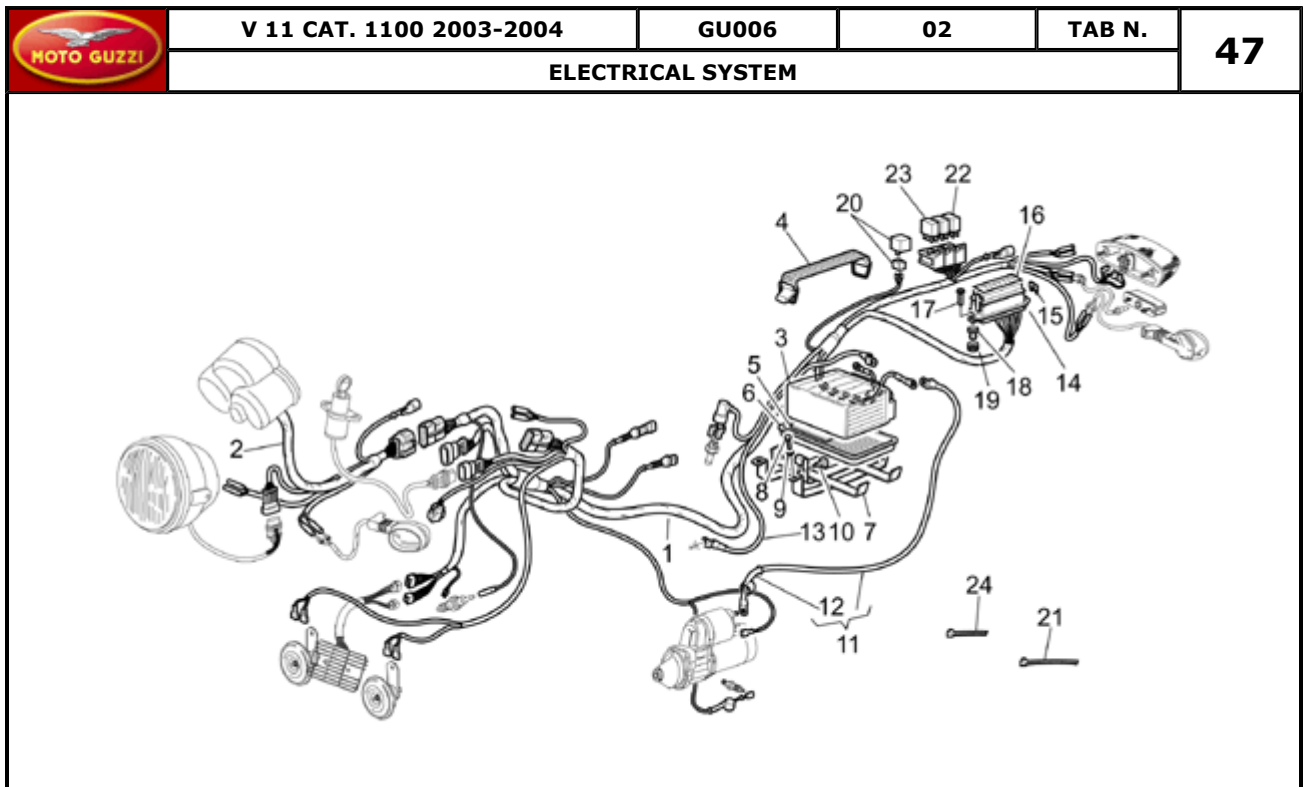

Pos.	Description	Year	I_M	Country	Version	Code	Q.ty	P.Cod.
1	Main wiring harness	-	-	-	2A-T8	-	GU01747191	1
	Main wiring harness	-	-	-	1A-T7	-	GU01747190	1
2	Dashboard cable	-	-	-	-	-	GU01747290	1
3	Battery 12V-13A	-	-	-	-	-	GU01704501	1
4	Fixing snap	-	-	-	-	-	GU14102600	1
5	Adhesive gasket	-	-	-	-	-	GU29579460	1
6	Battery holder	-	-	-	-	-	GU28707050	1
7	Frame	-	-	-	-	-	GU01418230	1
8	Hex screw M6X14	-	-	-	-	-	GU98084314	4
9	Washer 6,15x11x0,8	-	-	-	-	-	GU95008206	4
10	Drift	-	-	-	-	-	GU19705900	2
11	Wire	-	-	-	-	-	GU01748431	1
12	Cap	-	-	-	-	-	GU03707140	2
13	Ground-battery lead	-	-	-	-	-	GU02747901	1
14	Fuse holder box	-	-	-	-	-	GU01743030	1
15	Fuse 5A	-	-	-	-	-	GU28742558	3
	Fuse 10A	-	-	-	-	-	GU28742559	1
	Fuse 15A	-	-	-	-	-	GU28742560	3
	Fuse 30A	-	-	-	-	-	GU28742562	1
16	Sticker "schema fusibili"	-	-	-	-	-	GU01945060	1
17	Screw	-	-	-	-	-	GU98230515	2
18	Bush	-	-	-	-	-	GU01746630	2
19	Rubber spacer	-	-	-	-	-	GU91551086	2
20	Flasher unit 12V 10+10W	-	-	-	-	-	AP8124235	1
21	Hose clamp 3,6x375	-	-	-	-	-	GU93304390	4
22	Mini-relay A1001A402	-	-	-	-	-	GU01732560	2
23	Relay shunt va.siem. A1001A403	-	-	-	-	-	GU01731760	1
24	Hose clamp 3,6x20,6	-	-	-	-	-	GU14609650	50