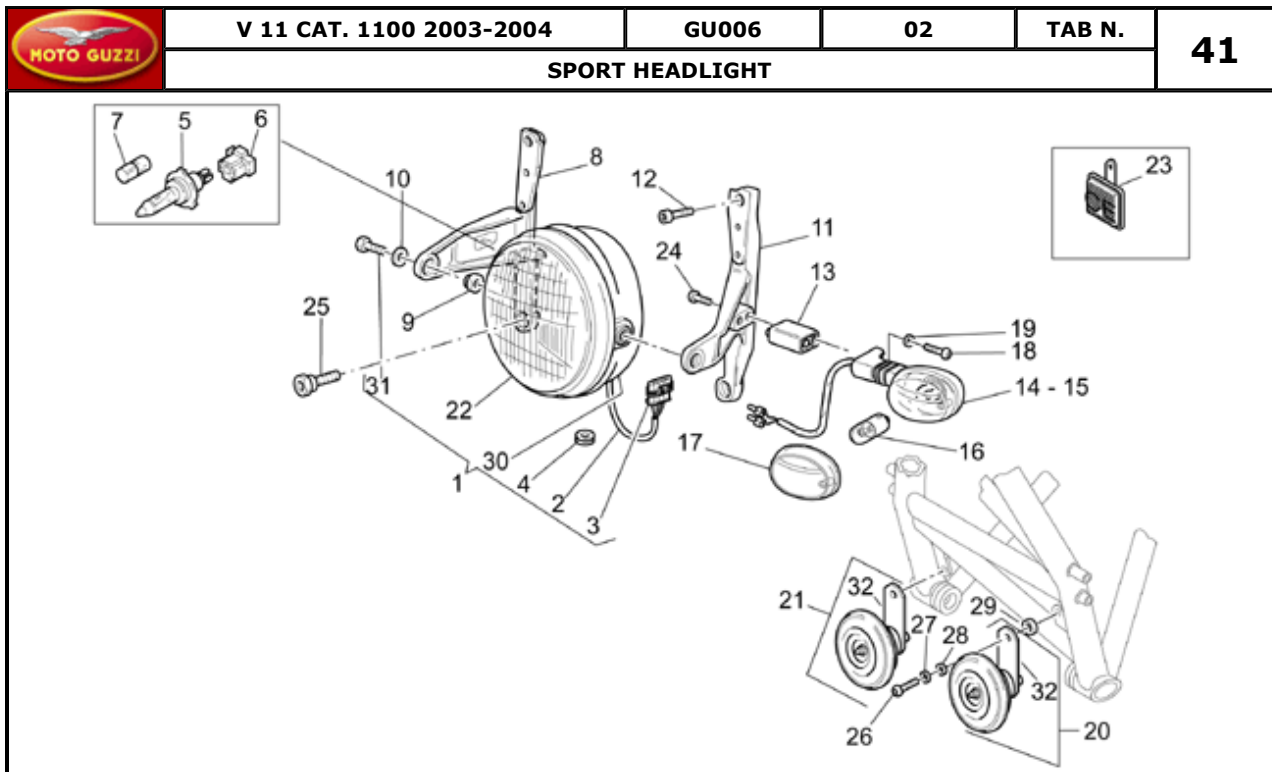

Pos.	Description	Year	I_M_	Country	Version	Code	Q.ty	P.Cod.
1	Cpl headlightsteering headligh	-	-	AUS-J-NZ-UK	S	-	GU03740545	1
	Headlight	-	-	EU-USA	S	-	GU03740540	1
2	Wiring	-	-	-	S	-	GU02746900	1
3	4-way connector AMP	-	-	-	S	-	GU01756100	1
4	Rubber spacer	-	-	-	S	-	GU91551033	1
5	Lamp 12V-55/60W	-	-	-	S	-	GU93450232	1
6	Lampholder	-	-	-	S	-	GU01756220	1
7	Lamp 12V-4W	-	-	-	S	-	GU93450119	1
8	RH bracket matte black	-	-	-	S	-	GU01496140	1
9	Spacer	-	-	-	S	-	GU14439800	2
10	Washer 8,4x14,57x1,6	-	-	-	S	-	GU95005308	2
11	LH bracket matte black	-	-	-	S	-	GU01496240	1
12	Hex socket screw M6x16	-	-	-	S	-	GU98682316	3
13	Spacer, black	-	-	-	S	-	GU01753440	2
14	Rear LH turn indicator	-	-	-	S	-	GU02750600	1
15	Rear RH turn indicator	-	-	-	S	-	GU02750601	1
16	Lamp 12V-10W	-	-	-	S	-	GU93450127	2
17	Turn indicator lens	-	-	-	S	-	GU02753700	2
18	Hex socket screw M6X18	-	-	-	S	-	GU98350318	2
19	Washer 6,4x10x0,7	-	-	-	S	-	GU14217901	2
20	Electric hom H	-	-	-	S	-	GU01743790	1
21	Electric hom L	-	-	-	S	-	GU01743791	1
22	Optical group	-	-	AUS-J-NZ-UK	S	-	GU03740431	1
	Optical group	-	-	EU-USA	S	-	GU03740430	1
23	Reflector, amber	-	-	USA	S	-	GU01781600	2
24	Hex socket screw M6X20	-	-	-	S	-	GU98350320	2
25	Special screw	-	-	-	S	-	GU01498430	1
26	Hex socket screw M6x20	-	-	-	S	-	GU98682320	2
27	Washer 6,4x10x0,7	-	-	-	S	-	GU14217901	2
28	Washer 6,4x12x1,2	-	-	-	S	-	GU95008306	2
29	Spacer	-	-	-	S	-	GU91180605	2
30	Cap rear black	-	-	-	S	-	GU03740437	1
31	Screw	-	-	-	S	-	GU98064425	2
32	Clamp	-	-	-	S	-	GU01744200	2