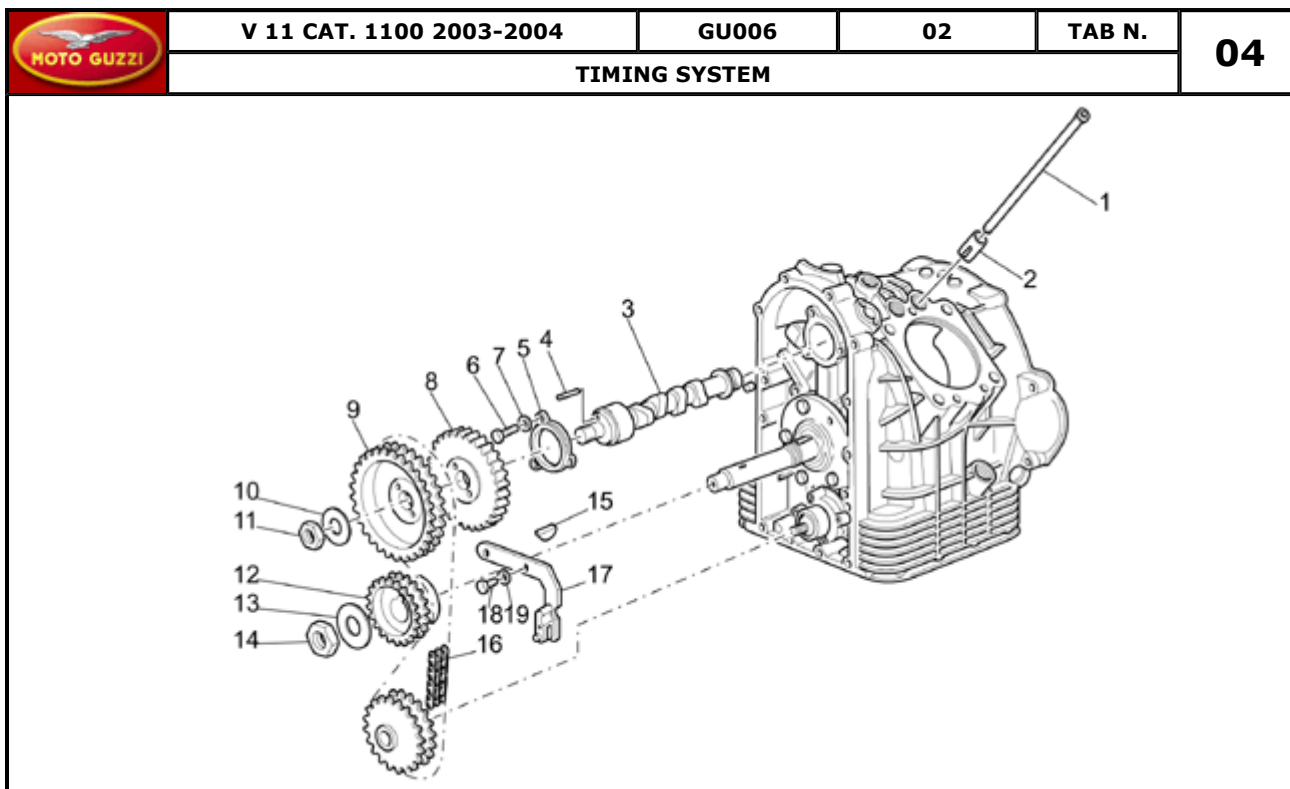

Pos.	Description	Year	I_M_	Country	Version	Code	Q.ty	P.Cod.
1	Rocker arm rod	-	-	-	-	GU37045006	4	
2	Tappet	-	-	-	-	GU17045860	4	
3	Camshaft	-	-	-	-	GU37053305	1	
4	Pin	-	-	-	-	GU14234600	1	
5	Flange	-	-	-	-	GU01054000	1	
6	Hex screw M6x20	-	-	-	-	GU98084320	3	
7	Washer 6,5x11x2	-	-	-	-	GU95120065	3	
8	Wheel speed sensor, left front	-	-	-	-	GU01051700	1	
9	Timing system gear	-	-	-	-	GU01054500	1	
10	Spring washer 19x34x1,5	-	-	-	-	GU14433400	1	
11	Nut M18	-	-	-	-	GU92750180	1	
12	Pinion	-	-	-	-	GU14072001	1	
13	Washer 25,5x35x2	-	-	-	-	GU95100837	1	
14	Nut M25	-	-	-	-	GU92602525	1	
15	Transmission key	-	-	-	-	GU91702355	1	
16	Chain	-	-	-	-	GU28058060	1	
17	Chain tensioner	-	-	-	-	GU30057810	1	
18	Hex screw M8x35	-	-	-	-	GU98082435	2	
19	Spring washer 8x15x0,3	-	-	-	-	GU61270300	2	