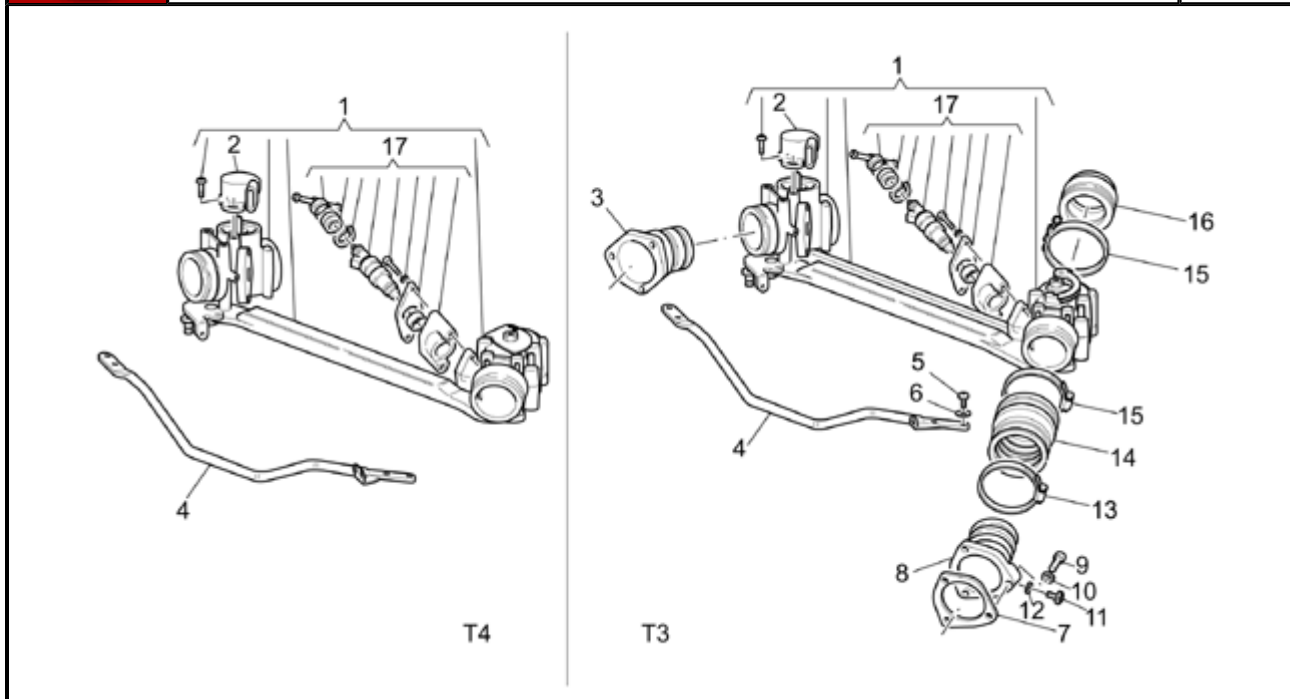

V 11 CAT. 1100 2003-2004	GU006	02	TAB N.	07
	THROTTLE BODY				

Pos.	Description	Year	I_M	Country	Version	Code	Q.ty	P.Cod.
1	Throttle assy	-	-	-	T4	GU01112590	1	
	Throttle assy	-	-	-	T3	GU01112560	1	
2	Potentiometer	-	-	-	-	GU01530500	1	
3	RH manifold	-	-	-	-	GU01115000	1	
4	Upper crosspiece	-	-	-	T3	GU01110560	1	
	Support	-	-	-	T4	GU01110590	1	
5	Hex socket screw M5X10	-	-	-	-	GU98350210	4	
6	Washer 5,9X3X0,8	-	-	-	-	GU29217960	4	
7	Gasket	-	-	-	-	GU28115560	2	
8	LH manifold	-	-	-	-	GU01115001	1	
9	Hex socket screw M6x25	-	-	-	-	GU98682325	6	
10	Washer 6,15x11x0,8	-	-	-	-	GU95008206	6	
11	Screw M6x10	-	-	-	-	GU98310609	2	
12	Washer 6,25x10x1,5	-	-	-	-	GU95100116	2	
13	Hose clamp 57x59,5x10	-	-	-	-	GU93305057	2	
14	Hose	-	-	-	-	GU01114390	2	
15	Hose clamp 61/65,5	-	-	-	-	GU93305061	4	
16	Hose	-	-	-	-	GU01114500	2	
17	Injector kit complete	-	-	-	-	GU01530504	2