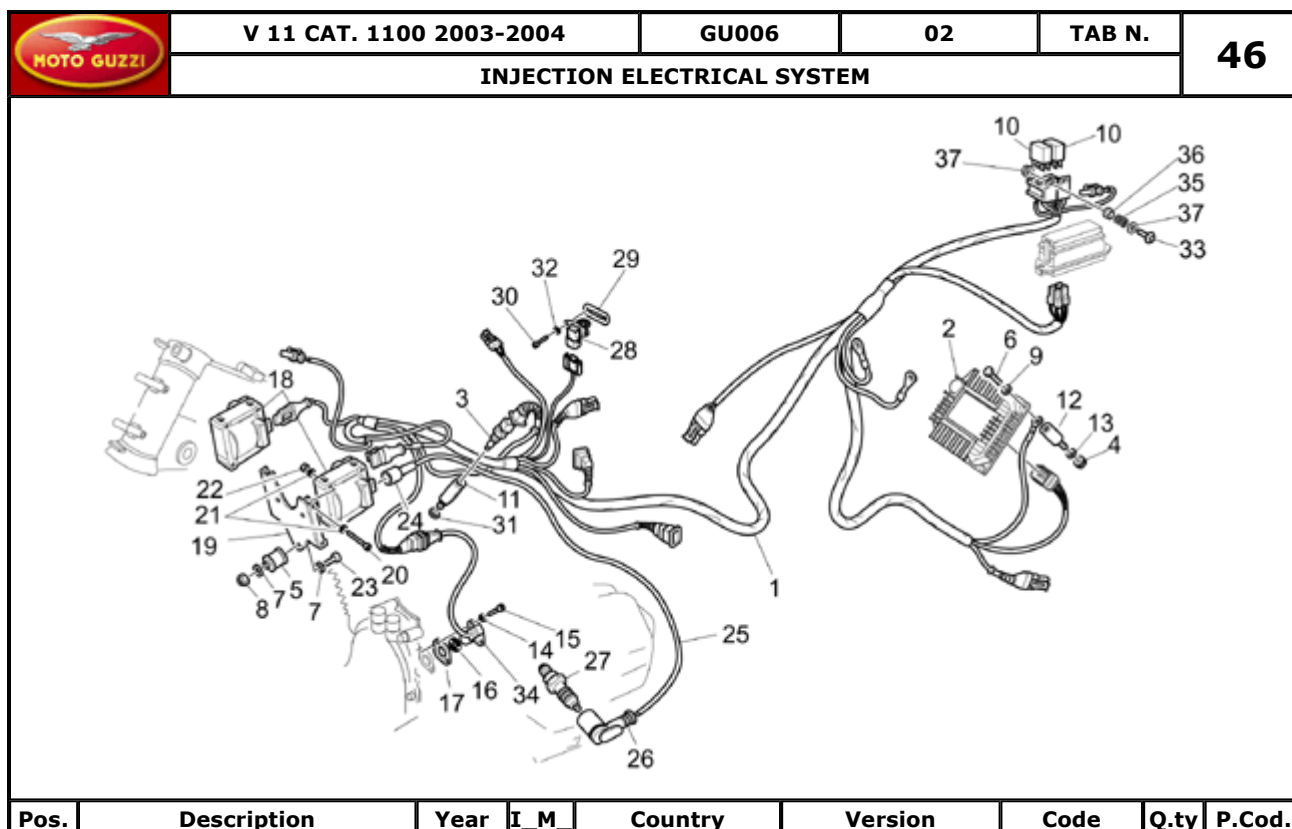

Pos.	Description	Year	I_M	Country	Version	Code	Q.ty	P.Cod.
1	Injection wiring	-	-	-	-	GU01725875	1	
2	CDI unit assy	-	-	USA	no cat	GU01729590	1	
	CDI unit assy	-	-	-	cat	GU01729592	1	
3	Oil temperature sensor	-	-	-	-	GU29729461	1	
4	Nut	-	-	-	-	GU92650034	4	
5	Silent-block	-	-	-	-	GU93222023	3	
6	Screw	-	-	-	-	GU98084112	4	
7	Washer 6,4x12x1,2	-	-	-	-	GU95008306	6	
8	Nut M6x1	-	-	-	-	GU92630106	3	
9	Washer 4,3x8x0,5	-	-	-	-	GU95008204	4	
10	Mini-relay A1001A402	-	-	-	-	GU01732560	2	
11	Sensor support	-	-	-	-	GU03163330	1	
12	Block	-	-	-	-	GU93221315	4	
13	Washer	-	-	-	-	GU95129080	4	
14	Washer 5,3x10x0,8	-	-	-	-	GU95008205	2	
15	Hex socket screw M5x12	-	-	-	-	GU98682212	2	
16	O-ring	-	-	-	-	GU90706141	1	
17	Gasket 1mm	-	-	-	-	GU01722704	1	
	Gasket 0,3mm	-	-	-	-	GU01722700	1	
	Gasket 0,4mm	-	-	-	-	GU01722701	1	
	Gasket 0,6mm	-	-	-	-	GU01722702	1	
	Gasket 1,5mm	-	-	-	-	GU01722705	1	
	Gasket 0,5 mm	-	-	-	-	GU29722760	1	
	Gasket 0,8mm	-	-	-	-	GU01722703	1	
18	HT coil	-	-	-	-	GU30716500	2	
19	Coil holder	-	-	-	-	GU01407460	1	
20	Hex socket screw M4X25	-	-	-	-	GU98682125	4	
21	Washer	-	-	-	-	GU95021204	4	
22	Nut M4x0,7	-	-	-	-	GU92630104	4	
23	Hex socket screw M6x10	-	-	-	-	GU98682310	3	
24	Cap	-	-	-	-	GU14717600	2	
25	HT wire	-	-	-	-	GU01718330	2	
26	Sparkplug cap	-	-	-	-	GU01717430	2