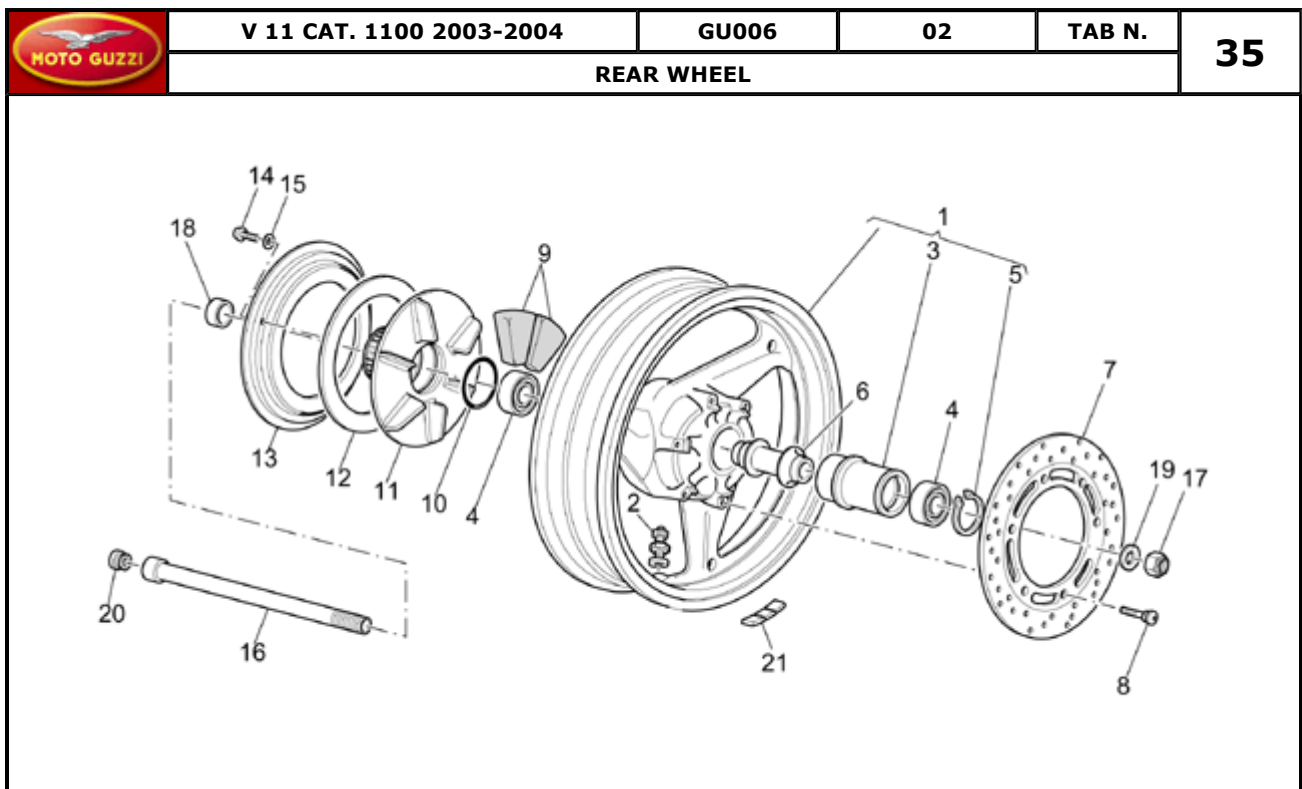

Pos.	Description	Year	I_M	Country	Version	Code	Q.ty	P.Cod.
1	Rear wheel, grey 5,5x17"	-	-	-	-	GU01630630	1	
2	Air valve	-	-	-	-	GU28617760	1	
3	Hub	-	-	-	-	GU01632200	1	
4	Ball bearing 20X47X14	-	-	-	-	GU92204220	2	
5	Circlip	-	-	-	-	GU90271055	1	
6	Spacer	-	-	-	-	GU01634000	1	
7	Rear brake disc gold	-	-	-	-	GU03635700	1	
8	Screw	-	-	-	-	GU30611460	6	
9	Rubber cush drive hub	-	-	-	-	GU01336800	12	
10	O-ring	-	-	-	-	GU90706490	1	
11	Flexible coupling disc	-	-	-	-	GU01335230	1	
12	Ring	-	-	-	-	GU14335350	1	
13	Flange	-	-	-	-	GU14335650	1	
14	Screw	-	-	-	-	GU98230620	6	
15	Washer 6,4x12	-	-	-	-	GU03013800	6	
16	Rear wheel spindle	-	-	-	-	GU01633330	1	
17	Nut	-	-	-	-	GU92630118	1	
18	Spacer	-	-	-	-	GU01634130	1	
19	Washer 19x34x3	-	-	-	-	GU95008219	1	
20	Plug 15 mm	-	-	-	-	GU93180111	1	
21	Counterweight	-	-	-	-	GU14616150	1