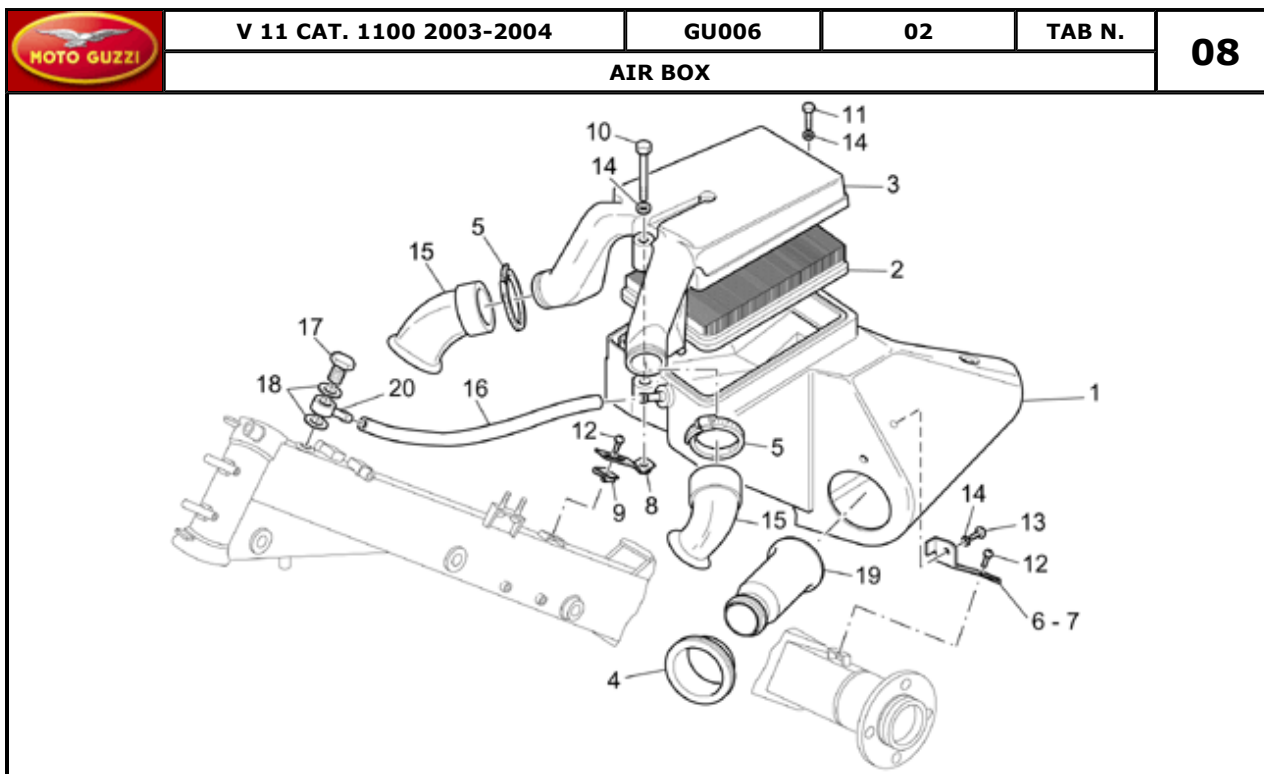

Pos.	Description	Year	I_M_	Country	Version	Code	Q.ty	P.Cod.
1	Air box	-	-	-	-	GU01114031	1	
2	Air filter	-	-	-	-	GU30113600	1	
3	Filter cover	-	-	-	-	GU01113490	1	
4	Hose	-	-	-	-	GU37114806	2	
5	Hose clamp	-	-	-	-	GU93305040	2	
6	RH plate	-	-	-	-	GU01116730	1	
7	LH plate	-	-	-	-	GU01116731	1	
8	Front plate	-	-	-	-	GU01114130	1	
9	Clip M6	-	-	-	-	GU28576591	1	
10	Screw	-	-	-	-	GU98106082	1	
11	Screw M6x30	-	-	-	-	GU98084330	1	
12	Hex socket screw M6x12	-	-	-	-	GU98350312	3	
13	Hex socket screw M5X10	-	-	-	-	GU98350210	2	
14	Washer 6,15x11x0,8	-	-	-	-	GU95008206	4	
15	Intake hose	-	-	-	-	GU02116901	2	
16	Rubber pipe 12,5X7,8 5/16"	-	-	-	-	GU00823956080	1	
17	Bored screw	-	-	-	-	GU95990084	1	
18	Gasket	-	-	-	-	GU01154230	2	
19	Hand cone-type	-	-	-	-	GU01114400	2	
20	Union	-	-	-	-	GU30107401	1