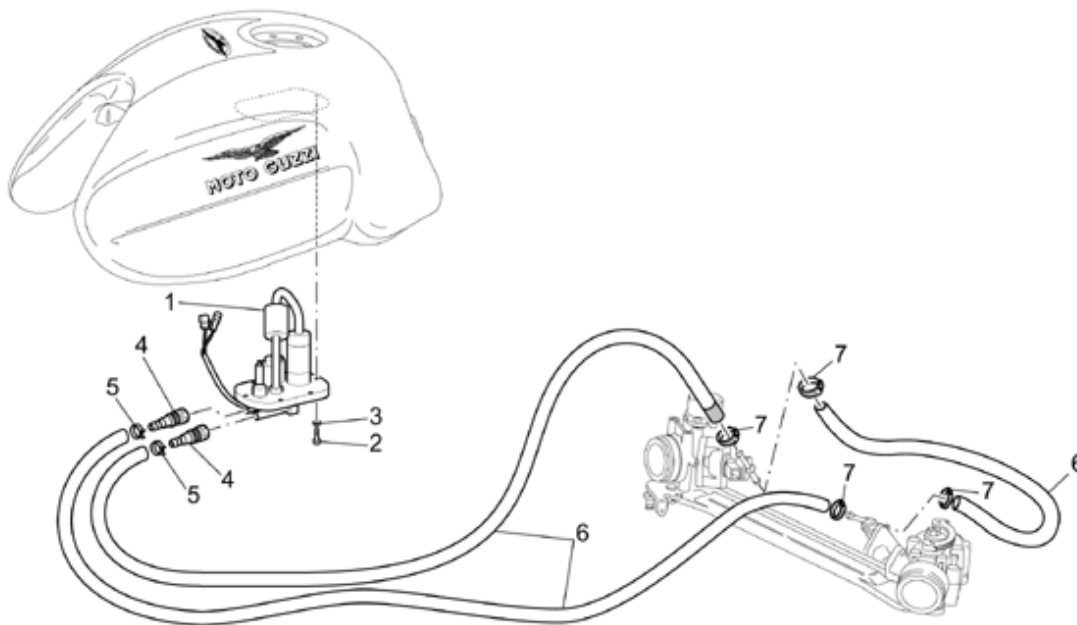

V 11 CAT. 1100 2003-2004	GU006	02	TAB N.	05
	FUEL SUPPLY				

Pos.	Description	Year	I_M_	Country	Version	Code	Q.ty	P.Cod.
1	Fuel pump cpl.	-	-	-	-	GU01107290	1	
2	Adjuster screw	-	-	-	-	GU98084216	6	
3	Washer	-	-	-	-	GU95129101	6	
4	Union	-	-	-	-	GU01106692	2	
5	Hose clamp	-	-	-	-	GU28157950	2	
6	Pipe SAEJ30R9	-	-	-	-	GU00823952080	1	
7	Hose clamp	-	-	-	-	GU93306017	4