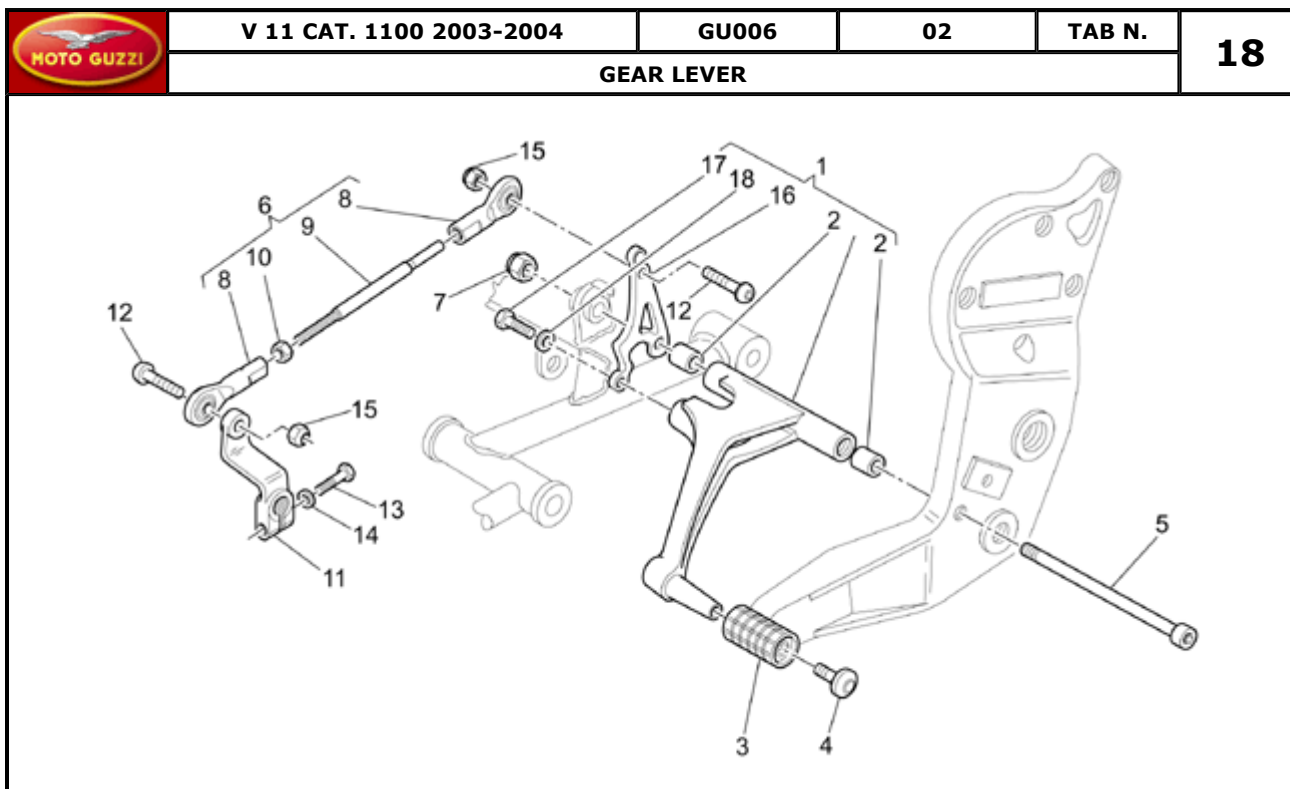

Pos.	Description	Year	I_M	Country	Version	Code	Q.ty	P.Cod.
1	Complete gearchange lever	-	-	-	-	GU01250830	1	
2	Bush	-	-	-	-	GU04217600	2	
3	Rubber spacer	-	-	-	-	GU14251001	1	
4	Hex socket screw M6X16	-	-	-	-	GU98370616	1	
5	Screw	-	-	-	-	GU98680410	1	
6	Change gear tie rod compl.	-	-	-	-	GU01257830	1	
7	Nut	-	-	-	-	GU92630208	1	
8	Ball joint	-	-	-	-	GU30675300	2	
9	Tie rod	-	-	-	-	GU96506089	1	
10	Nut M6*	-	-	-	-	GU92606206	1	
11	Shift lever	-	-	-	-	GU01256932	1	
12	Hex socket screw M6X18	-	-	-	-	GU98350318	2	
13	Screw M6X22	-	-	-	-	GU98632322	1	
14	Special washer	-	-	-	-	GU61013800	1	
15	Nut M6X1	-	-	-	-	GU92630707	2	
16	Lever	-	-	-	-	GU01258230	1	
17	Hex screw M6X14	-	-	-	-	GU98084314	1	
18	Washer 6,4x10x0,7	-	-	-	-	GU14217901	1