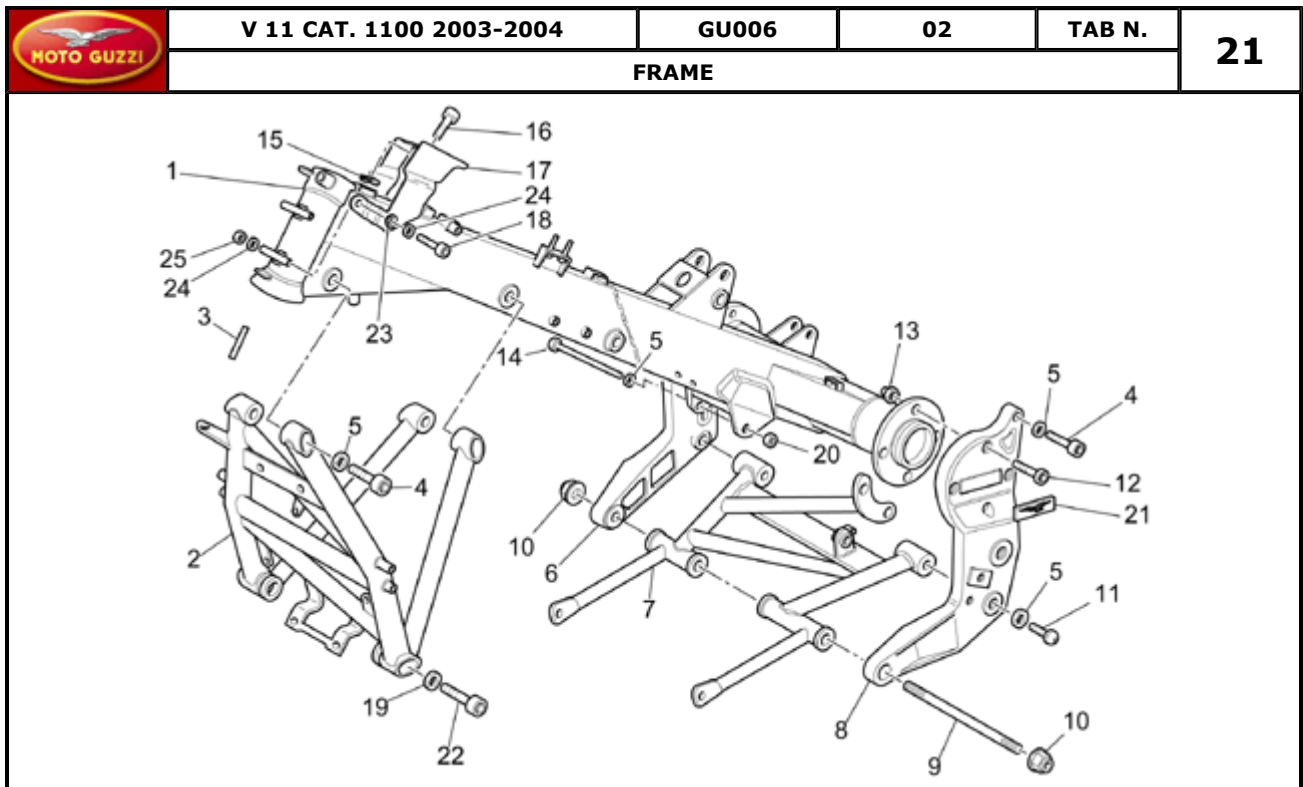

Pos.	Description	Year	I_M	Country	Version	Code	Q.ty	P.Cod.
1	Frame	-	-	-	-	GU01400160	1	
2	Front frame	-	-	-	-	GU01420290	1	
3	Guard decal	-	-	-	-	GU02931600	1	
4	Screw	-	-	-	-	GU98680525	4	
5	Washer 10,5x16x1	-	-	-	-	GU19149800	13	
6	RH Plate red	3	-	-	LM-S black	GU01415790	1	
	RH Plate red	3-4	-	-	NC-RC -	GU01415790	1	
	RH Plate grey	3	-	-	LM-S red	GU01415791	1	
7	Plate connection frame	-	-	-	-	GU01420160	1	
8	LH Plate red	3	-	-	LM-S black	GU01415890	1	
	LH Plate red	3-4	-	-	NC-RC -	GU01415890	1	
	LH Plate grey	3	-	-	LM-S red	GU01415891	1	
9	Stud bolt	-	-	-	-	GU30419601	1	
10	Nut	-	-	-	-	GU92660113	2	
11	Screw M10X40	-	-	-	-	GU98350540	1	
12	Screw M10x40	-	-	-	-	GU98880540	2	
	Screw M10x30	-	-	-	-	GU98882530	6	
13	Nut	-	-	-	-	GU92630210	7	
14	Screw	-	-	-	-	GU98082595	1	
15	Clip M6	-	-	-	-	GU28576591	1	
16	Screw w/ flange M6x12	-	-	-	-	GU98210612	1	
17	Protection	-	-	-	-	GU01575960	1	
18	Screw M8x70	-	-	-	S -	GU98680470	1	
	Screw	-	-	-	LM-NC-RC -	GU98680480	1	
19	Washer 13x18x1,7	-	-	-	-	GU30217900	2	
20	Nut	-	-	-	-	GU92640510	1	
21	Decal "Aquila"	-	-	-	-	GU01517700	2	
22	Screw	-	-	-	-	GU98682635	2	
23	Bush	-	-	-	-	GU91120807	2	
24	Washer	-	-	-	-	GU95001208	2	
25	Nut	-	-	-	-	GU92630108	1