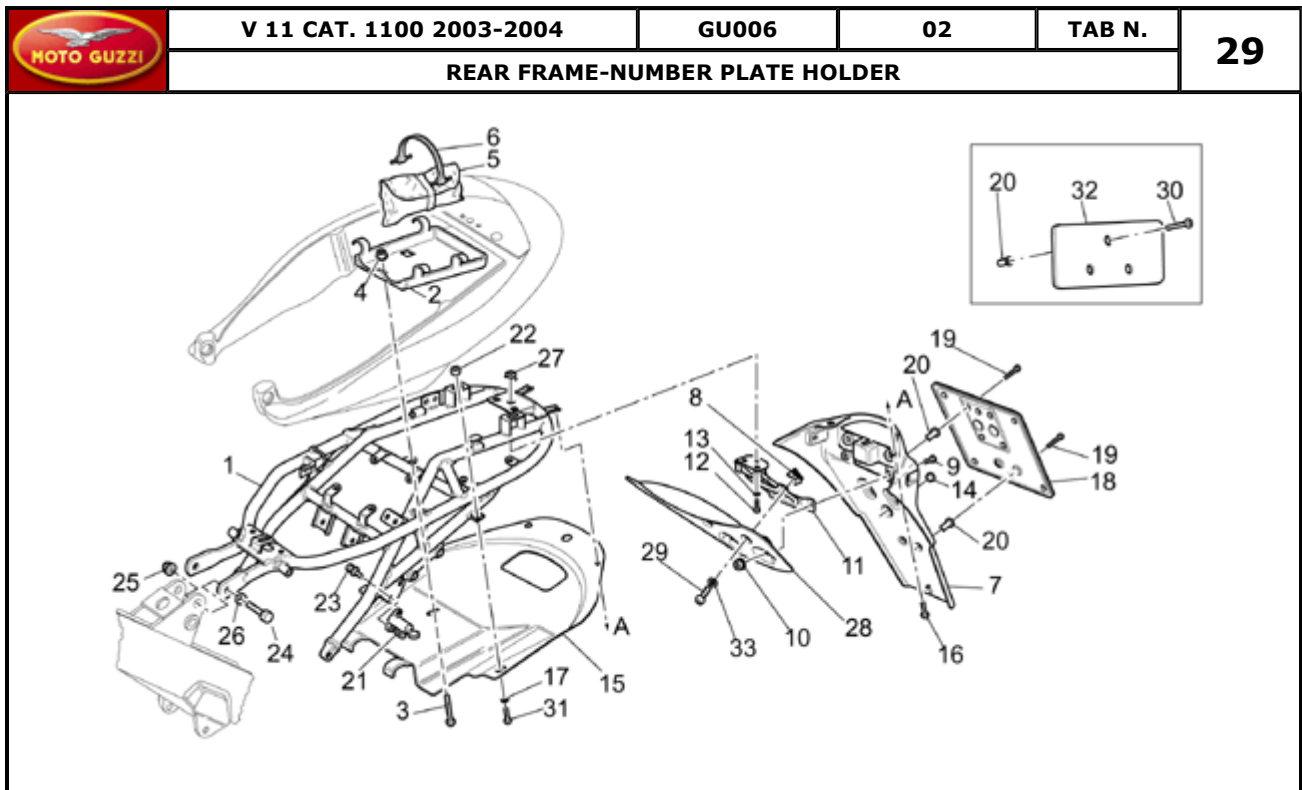

Pos.	Description	Year	I_M	Country	Version	Code	Q.ty	P.Cod.
1	Rear frame	-	-	-	-	GU01410260	1	
2	Tool box	-	-	-	-	GU01479530	1	
3	Screw	-	-	-	-	GU98223530	1	
4	Nut	-	-	-	-	GU92650135	1	
5	Toolkit	-	-	-	-	GU03909960	1	
6	Belt	-	-	-	-	GU01479030	1	
7	Number plate holder	-	-	-	-	GU01438630	1	
8	Nut with clip	-	-	-	-	GU01576532	2	
9	Screw	-	-	-	-	GU98230615	2	
10	Nut	-	-	-	-	GU92650136	2	
11	Number plate holder support	-	-	-	-	GU01475560	1	
12	Hex screw M6X14	-	-	-	-	GU98084314	3	
13	Washer 6,4x12x1,2	-	-	-	-	GU95008306	3	
14	Plug	-	-	-	-	GU93180510	3	
15	Splash guard	-	-	-	-	GU01438760	1	
16	Hex socket screw M6X18	-	-	-	-	GU98350318	2	
17	Washer 8,5x24x2	-	-	-	-	GU95005312	2	
18	Number plate holder	-	-	-	-	GU01474630	1	
19	Hex socket screw M5x18	-	-	-	-	GU98230518	4	
20	Rubber spacer	-	-	-	-	GU93232005	7	
21	Helmet lock	-	-	-	-	GU66466815	1	
22	Nut	-	-	-	-	GU92650136	2	
23	Shear rivet	-	-	-	-	GU66468115	2	
24	Screw	-	-	-	-	GU98084525	2	
25	Nut	-	-	-	-	GU92660210	2	
26	Washer 10,2X18X2	-	-	-	-	GU95008210	2	
27	Captive nut	-	-	-	-	GU92660601	3	
28	Rear splash guard	-	-	-	-	GU01439330	1	
29	Hex socket screw M5x20	-	-	-	-	GU98350215	2	
30	Hex socket screw M5x18	-	-	USA	-	GU98230518	3	
31	Hex socket screw M6x20	-	-	-	-	GU98370621	2	
32	Number plate holder	-	-	USA	-	GU03474635	1	
33	Washer 5,25x14x1,5	-	-	-	-	GU95100059	2