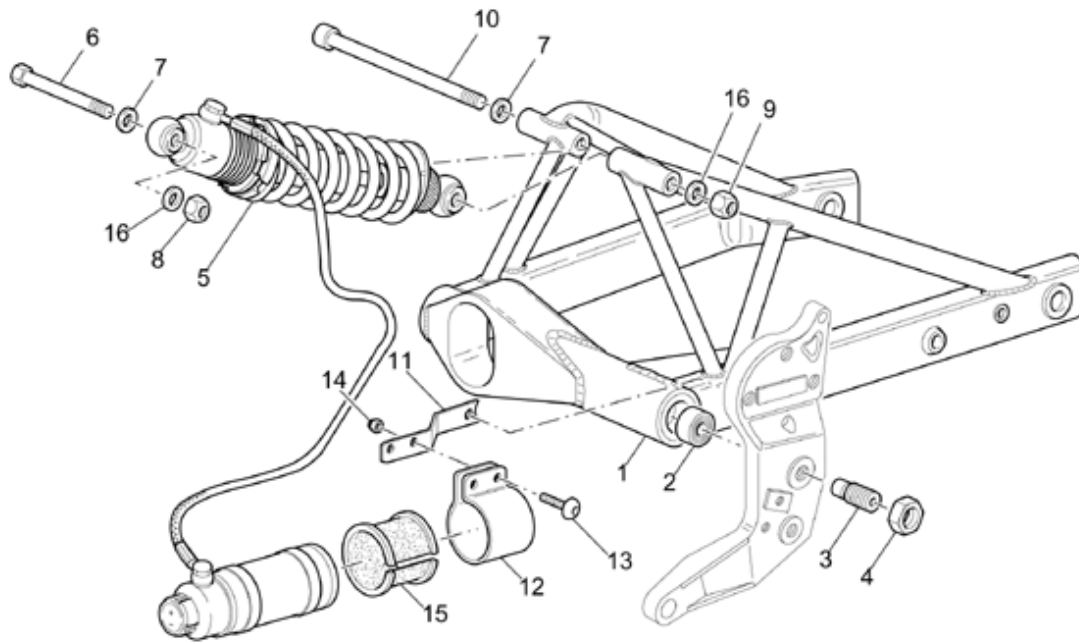

V 11 CAT. 1100 2003-2004	GU006	02	TAB N.	33
	SWING ARM AND REAR SHOCK ABSORBER				

Pos.	Description	Year	I_M_	Country	Version	Code	Q.ty	P.Cod.
1	Swingarm	-	-	-	-	GU01540230	1	
2	Ball bearing	-	-	-	-	GU92218418	2	
3	Pin	-	-	-	-	GU01547060	2	
4	Nut	-	-	-	-	GU01547860	2	
5	Shock absorber "Ohlins"	-	-	-	NC-RC	GU01550291	1	
	Shock absorber Sach-Boge	-	-	-	LM-S	GU02550201	1	
6	Screw	-	-	-	-	GU98083670	1	
7	Washer 12,2X20X2	-	-	-	-	GU95008213	2	
8	Nut	-	-	-	-	GU92640513	1	
9	Nut	-	-	-	-	GU92640512	1	
10	Lower screw	-	-	-	-	GU98680616	1	
11	Support plate	-	-	-	-	GU01557985	1	
12	Hose clamp	-	-	-	-	GU02107300	1	
13	Screw w/ flange M6X16	-	-	-	-	GU98210616	2	
14	Nut M6x1	-	-	-	-	GU92630106	2	
15	Rubber spacer	-	-	-	-	GU00823915045	1	
16	Washer 13x18x1,7	-	-	-	-	GU30217900	2