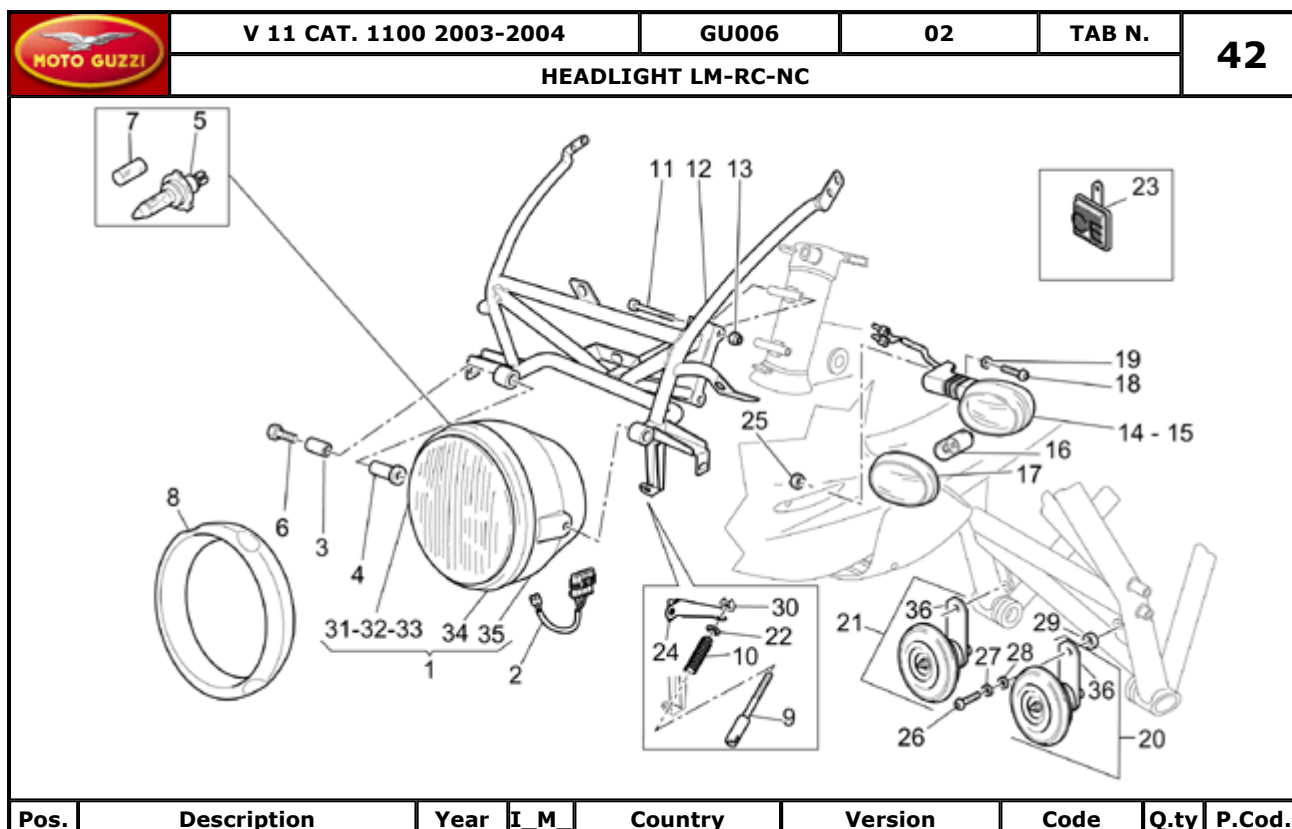

Pos.	Description	Year	I_M	Country	Version	Code	Q.ty	P.Cod.
1	Cpl headlightsteering headligh	-	-	AUS-J-NZ-UK	LM-RC-T1	-	GU01740565	1
	Headlight	-	-	USA	LM-RC-T1	-	GU01740567	1
	Headlight	-	-	EU-USA	LM-NC-RC-T2	-	GU32740510	1
	Cpl headlightsteering headligh	-	-	AUS-J-NZ-UK	LM-NC-RC-T2	-	GU32740511	1
	Headlight	-	-	EU	LM-RC-T1	-	GU01740560	1
2	Wiring	-	-	-	LM-NC-RC	-	GU01757660	1
3	Spacer	-	-	-	LM-NC-RC	-	GU91180834	2
4	Nylon bush	-	-	-	LM-NC-RC	-	GU01577160	2
5	Lamp 12V-55/60W	-	-	-	LM-NC-RC	-	GU93450232	1
6	Screw	-	-	-	LM-NC-RC	-	GU98082440	2
7	Lamp 12V-5W	-	-	-	LM-NC-RC	-	GU93450105	1
8	Headlight gasket	-	-	-	LM-RC-T1	-	GU01578961	1
9	Adjuster screw	-	-	-	LM-NC-RC	-	GU01740367	1
10	Spring	-	-	-	LM-NC-RC	-	GU94321116	1
11	Screw	-	-	-	LM-NC-RC	-	GU98680480	1
12	Instrum.holder frame	-	-	-	LM-NC-RC	-	GU01578660	1
13	Nut	-	-	-	LM-NC-RC	-	GU92630108	1
14	Rear LH turn indicator	-	-	-	LM-NC-RC	-	GU02750600	1
15	Rear RH turn indicator	-	-	-	LM-NC-RC	-	GU02750601	1
16	Lamp 12V-10W	-	-	-	LM-NC-RC	-	GU93450127	2
17	Turn indicator lens	-	-	-	LM-NC-RC	-	GU02753700	2
18	Hex socket screw M6x20	-	-	-	LM-NC-RC	-	GU98370621	2
19	Washer 5,3x10x0,5	-	-	-	LM-NC-RC	-	GU95100121	2
20	Electric hom H	-	-	-	LM-NC-RC	-	GU01743790	1
21	Electric hom L	-	-	-	LM-NC-RC	-	GU01743791	1
22	Front light adj.insert	-	-	-	LM-NC-RC	-	GU01740366	1
23	Reflector, amber	-	-	USA	LM-NC-RC	-	GU01781600	2
24	Plate	-	-	-	LM-RC-T1	-	GU01574960	1
	Plate	-	-	-	LM-NC-RC-T2	-	GU01574961	1
25	Nut M6x1	-	-	-	LM-NC-RC	-	GU92630106	2
26	Hex socket screw M6x20	-	-	-	LM-NC-RC	-	GU98682320	2