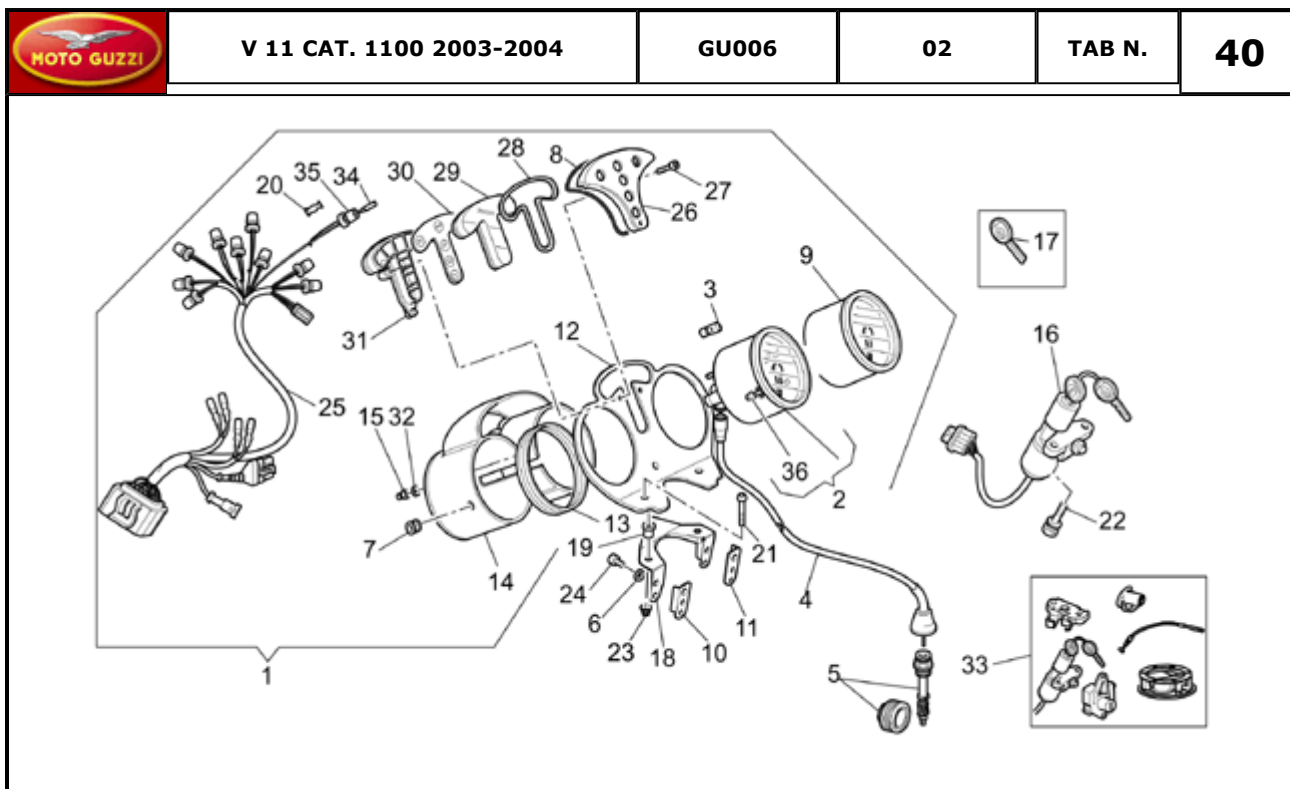

Pos.	Description	Year	I_M	Country	Version	Code	Q.ty	P.Cod.
1	Dashboard complete	-	-	UK-USA	-	GU01760091	1	
	Dashboard complete	-	-	AUS-EU-J-NZ	-	GU01760090	1	
2	Speedometer	-	-	AUS-EU-J-NZ	-	GU01761560	1	
	Speedometer	-	-	UK-USA	-	GU01762490	1	
3	Lamp 12v-3w	-	-	-	-	GU93450120	2	
4	Odometer cable	-	-	-	-	GU01760492	1	
5	Odometer gear	-	-	-	-	GU01762560	1	
6	Washer 6,4x12x1,2	-	-	-	-	GU95008306	4	
7	Rubber spacer	-	-	-	-	GU91551168	1	
8	Gasket	-	-	-	-	GU03762370	1	
9	Electronic revolution counter	-	-	-	-	GU01767260	1	
10	LH plate	-	-	-	LM-NC-RC	GU01766061	1	
11	RH plate	-	-	-	LM-NC-RC	GU01766060	1	
12	Dashboard lower support	-	-	-	-	GU03764060	1	
13	Support rubber part	-	-	-	-	GU02762301	2	
14	Odometer support	-	-	-	-	GU01762090	1	
15	Cap nut M5x0,8	-	-	-	-	GU92787205	4	
16	Main switch - steering lock	-	-	-	-	GU01782500	1	
17	Non indented key blank	-	-	-	-	GU30735500	1	
18	Socket support black	-	-	-	-	GU01766065	1	
19	Silent-block	-	-	-	-	GU93222023	3	
20	Lamp holder end section	-	-	-	-	GU93400012	6	
21	Hex socket screw M6x10	-	-	-	-	GU98370609	2	
22	Special screw M8x15	-	-	-	-	GU97260415	2	
23	Flanged nut M6x9	-	-	-	-	GU92660007	3	
24	Hex socket screw M6x16	-	-	-	-	GU98682316	4	
25	Dashboard cable	-	-	-	-	GU01747290	1	
26	Lamp-holding cover black	-	-	-	-	GU01766240	1	
27	Screw	-	-	-	-	GU98872120	3	
28	Gasket	-	-	-	-	GU02768200	1	
29	Protection	-	-	-	-	GU02768400	1	
30	Gasket	-	-	-	-	GU03781150	1	
31	Indicator light box	-	-	-	-	GU02766300	1