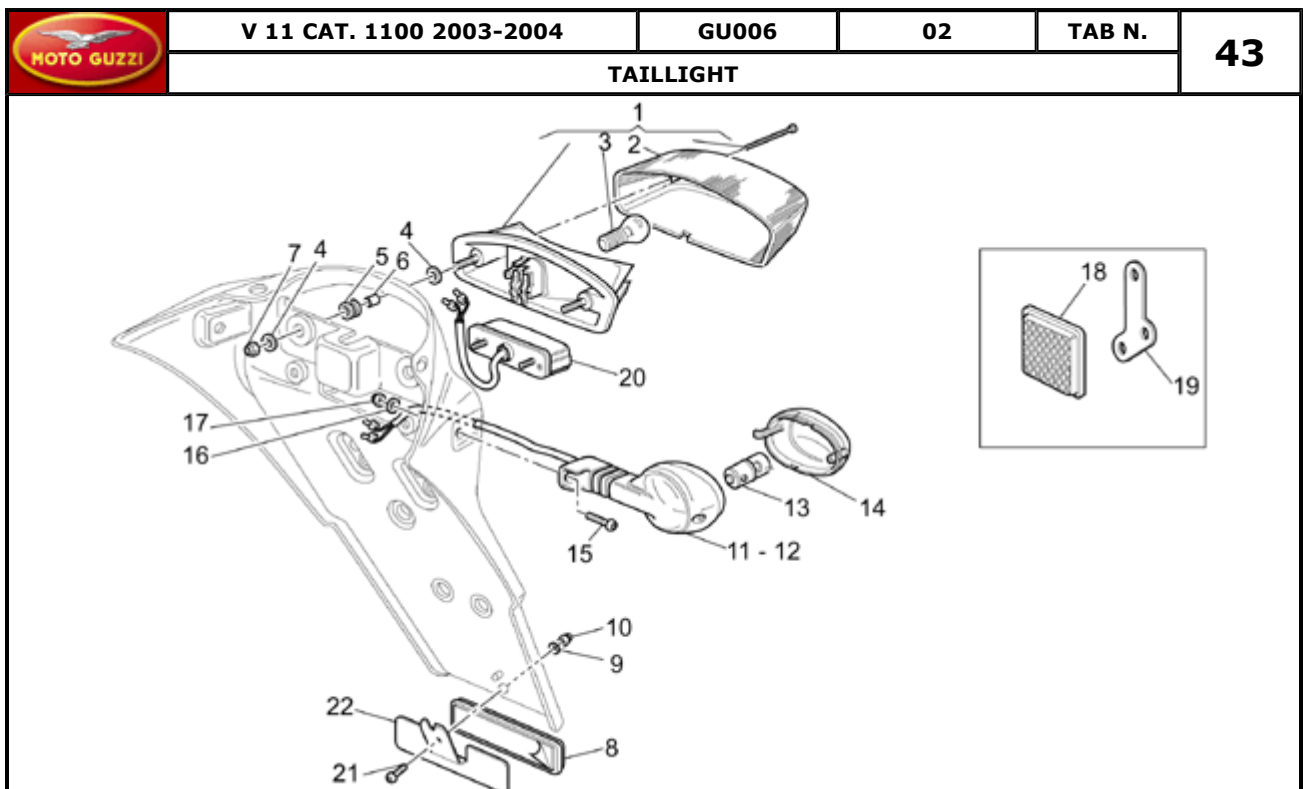

Pos.	Description	Year	I_M	Country	Version	Code	Q.ty	P.Cod.
1	Taillight ECIE	-	-	-	-	GU01740931	1	
	Taillight	-	-	-	-	GU01740930	1	
2	Taillight lens	-	-	-	-	GU01741730	1	
	Taillight lens ECIE	-	-	-	-	GU01741731	1	
3	Lamp 12V/5-21W	-	-	-	-	GU93450224	1	
4	Washer 6,4x12x1,2	-	-	-	-	GU95100141	4	
5	Rubber spacer	-	-	-	-	GU91551086	2	
6	Spacer	-	-	-	-	GU91180608	2	
7	Nut M6x1	-	-	-	-	GU92630206	2	
8	Reflector	-	-	-	-	GU31781565	1	
9	Nylon washer 5,5X12X1	-	-	-	-	GU30577800	1	
10	Cap nut M5x0,8	-	-	-	-	GU92787205	1	
11	Rear RH turn indicator	-	-	-	-	GU02750601	1	
12	Rear LH turn indicator	-	-	-	-	GU02750600	1	
13	Lamp 12V-10W	-	-	-	-	GU93450127	2	
14	Turn indicator lens	-	-	-	-	GU02753700	2	
15	Hex socket screw M6X20	-	-	-	-	GU98350320	2	
16	Washer 5,3x10x0,5	-	-	-	-	GU95100121	2	
17	Nut M6x1	-	-	-	-	GU92630106	2	
18	Rear reflector, red	-	-	USA	-	GU14781570	2	
19	Reflector support	-	-	USA	-	GU30781820	2	
20	Number-plate light	-	-	-	-	GU02745200	1	
21	Hex socket screw M5X12	-	-	-	-	GU98230512	1	
22	Reflector support	-	-	-	-	GU01475330	1