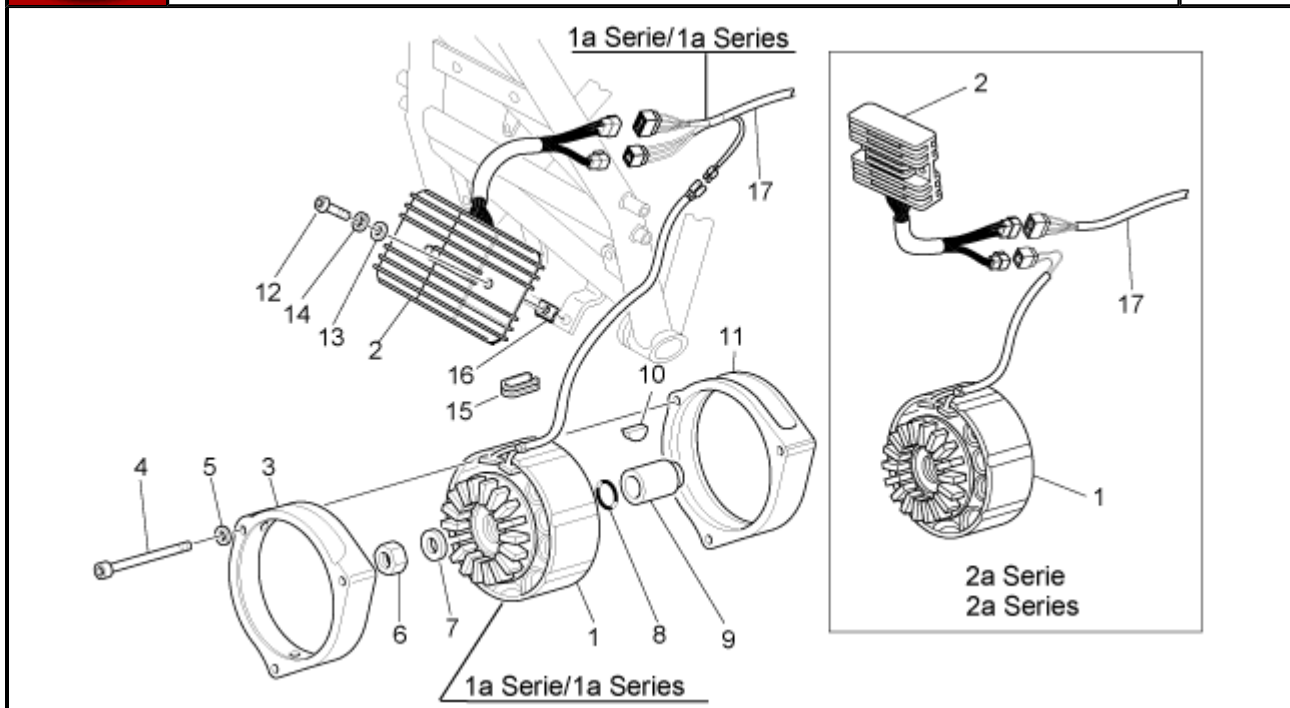

V 11 CAT. 1100 2003-2004	GU006	02	TAB N.	44
	GENERATOR - REGULATOR				

Pos.	Description	Year	I_M_	Country	Version	Code	Q.ty	P.Cod.
1	Generator	-	-	-	2A	GU32712410	1	
	Generator	-	-	-	1A	GU37712405	1	
2	Regulator	-	-	-	-	GU03703870	1	
3	Front calotte	-	-	-	-	GU29711460	1	
4	Hex socket screw M5x65	-	-	-	-	GU98680265	3	
5	Washer 5,9X3X0,8	-	-	-	-	GU29217960	3	
6	Nut M16	-	-	-	-	GU92606516	1	
7	Washer 16,25x24,5x5	-	-	-	-	GU30714201	1	
8	O-ring 17,86X2,62	-	-	-	-	GU90706178	1	
9	Spacer	-	-	-	-	GU37712306	1	
10	Transmission key	-	-	-	-	GU91600450	1	
11	Rear cap	-	-	-	-	GU29711960	1	
12	Hex socket screw M6x20	-	-	-	-	GU98682320	2	
13	Washer 6,15x11x0,8	-	-	-	-	GU95008206	2	
14	Washer 6,4x10x0,7	-	-	-	-	GU14217901	2	
15	Rubber spacer	-	-	-	-	GU19007700	1	
16	Clip M6	-	-	-	-	GU28576591	2	
17	Main wiring harness	-	-	-	2A-T8	GU01747191	1	
	Main wiring harness	-	-	-	1A-T7	GU01747190	1