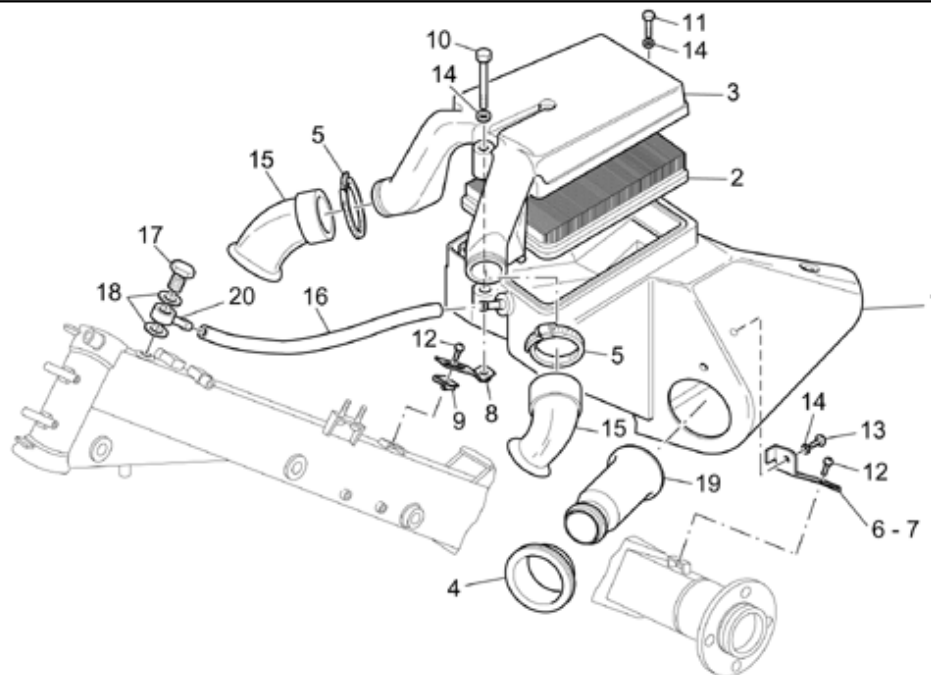

V 11 CAT. 1100 2003-2004	GU006	02	TAB N.	08
	AIR BOX				

Pos.	Description	Year	I_M_	Country	Version	Code	Q.ty	P.Cod.
1	Air box	-	-	-	-	GU01114031	1	
2	Air filter	-	-	-	-	GU30113600	1	
3	Filter cover	-	-	-	-	GU01113490	1	
4	Hose	-	-	-	-	GU37114806	2	
5	Hose clamp	-	-	-	-	GU93305040	2	
6	RH plate	-	-	-	-	GU01116730	1	
7	LH plate	-	-	-	-	GU01116731	1	
8	Front plate	-	-	-	-	GU01114130	1	
9	Clip M6	-	-	-	-	GU28576591	1	
10	Screw	-	-	-	-	GU98106082	1	
11	Screw M6x30	-	-	-	-	GU98084330	1	
12	Hex socket screw M6x12	-	-	-	-	GU98350312	3	
13	Hex socket screw M5X10	-	-	-	-	GU98350210	2	
14	Washer 6,15x11x0,8	-	-	-	-	GU95008206	4	
15	Intake hose	-	-	-	-	GU02116901	2	
16	Rubber pipe 12,5X7,8 5/16"	-	-	-	-	GU00823956080	1	
17	Bored screw	-	-	-	-	GU95990084	1	
18	Gasket	-	-	-	-	GU01154230	2	
19	Hand cone-type	-	-	-	-	GU01114400	2	
20	Union	-	-	-	-	GU30107401	1