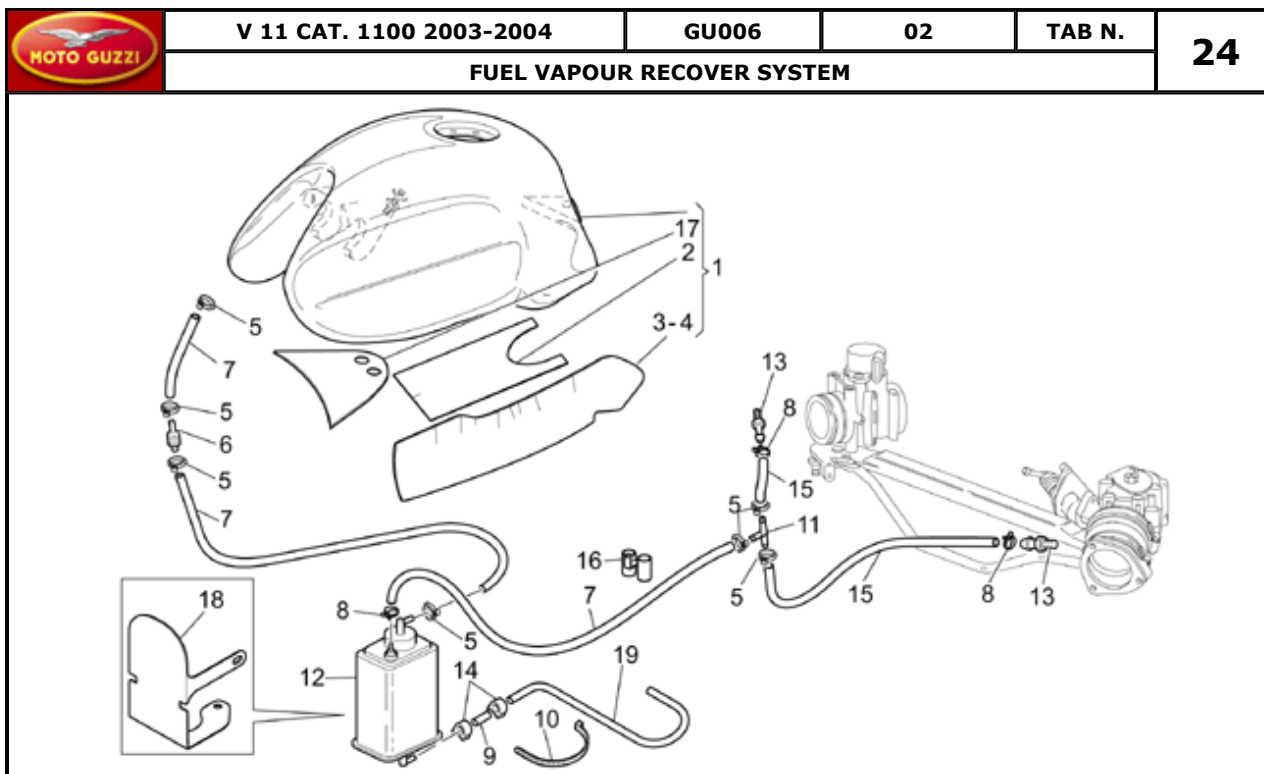

Pos.	Description	Year	I_M_	Country	Version	Code	Q.ty	P.Cod.
1	Fuel tank red	3	-	USA	LM-S	red	GU89000496	1
	Fuel tank red	3	-	USA	RC	-	GU89000499	1
	Fuel tank, black	4	-	USA	NC	-	GU89000572	1
	Fuel tank grey	3	-	USA	LM-S	black	GU89000495	1
2	Fuel tank central insulation	-	-	USA	-	-	GU01103730	1
3	LH heat protection	-	-	USA	-	-	GU01103831	1
4	RH heat protection	-	-	USA	-	-	GU01103832	1
5	Hose clamp	-	-	USA	-	-	GU29108550	7
6	Oil breather valve	-	-	USA	-	-	GU29104985	1
7	Pipe SAEJ30R76X121/4"	-	-	USA	-	-	GU00823956060	1
8	Hose clamp D9	-	-	USA	-	-	GU61108500	3
9	Rubber pipe 12,5X7,8 5/16"	-	-	USA	-	-	GU00823956080	1
10	Hose clamp 7,6x380	-	-	USA	-	-	GU93304360	1
11	3-way union	-	-	USA	-	-	GU29106660	1
12	Carbon filter	-	-	USA	-	-	GU01116031	1
13	Union	-	-	USA	-	-	GU30115220	2
14	Hose clamp	-	-	USA	-	-	GU28157950	2
15	Pipe SAE30 R73/16"	-	-	USA	-	-	GU00823956050	1
16	Support	-	-	USA	-	-	GU01424632	1
17	Fuel tank front insulation	-	-	USA	-	-	GU01103731	1
18	Clamp	-	-	USA	-	-	GU01439230	1
19	Intake pipe	-	-	USA	-	-	GU01119230	1